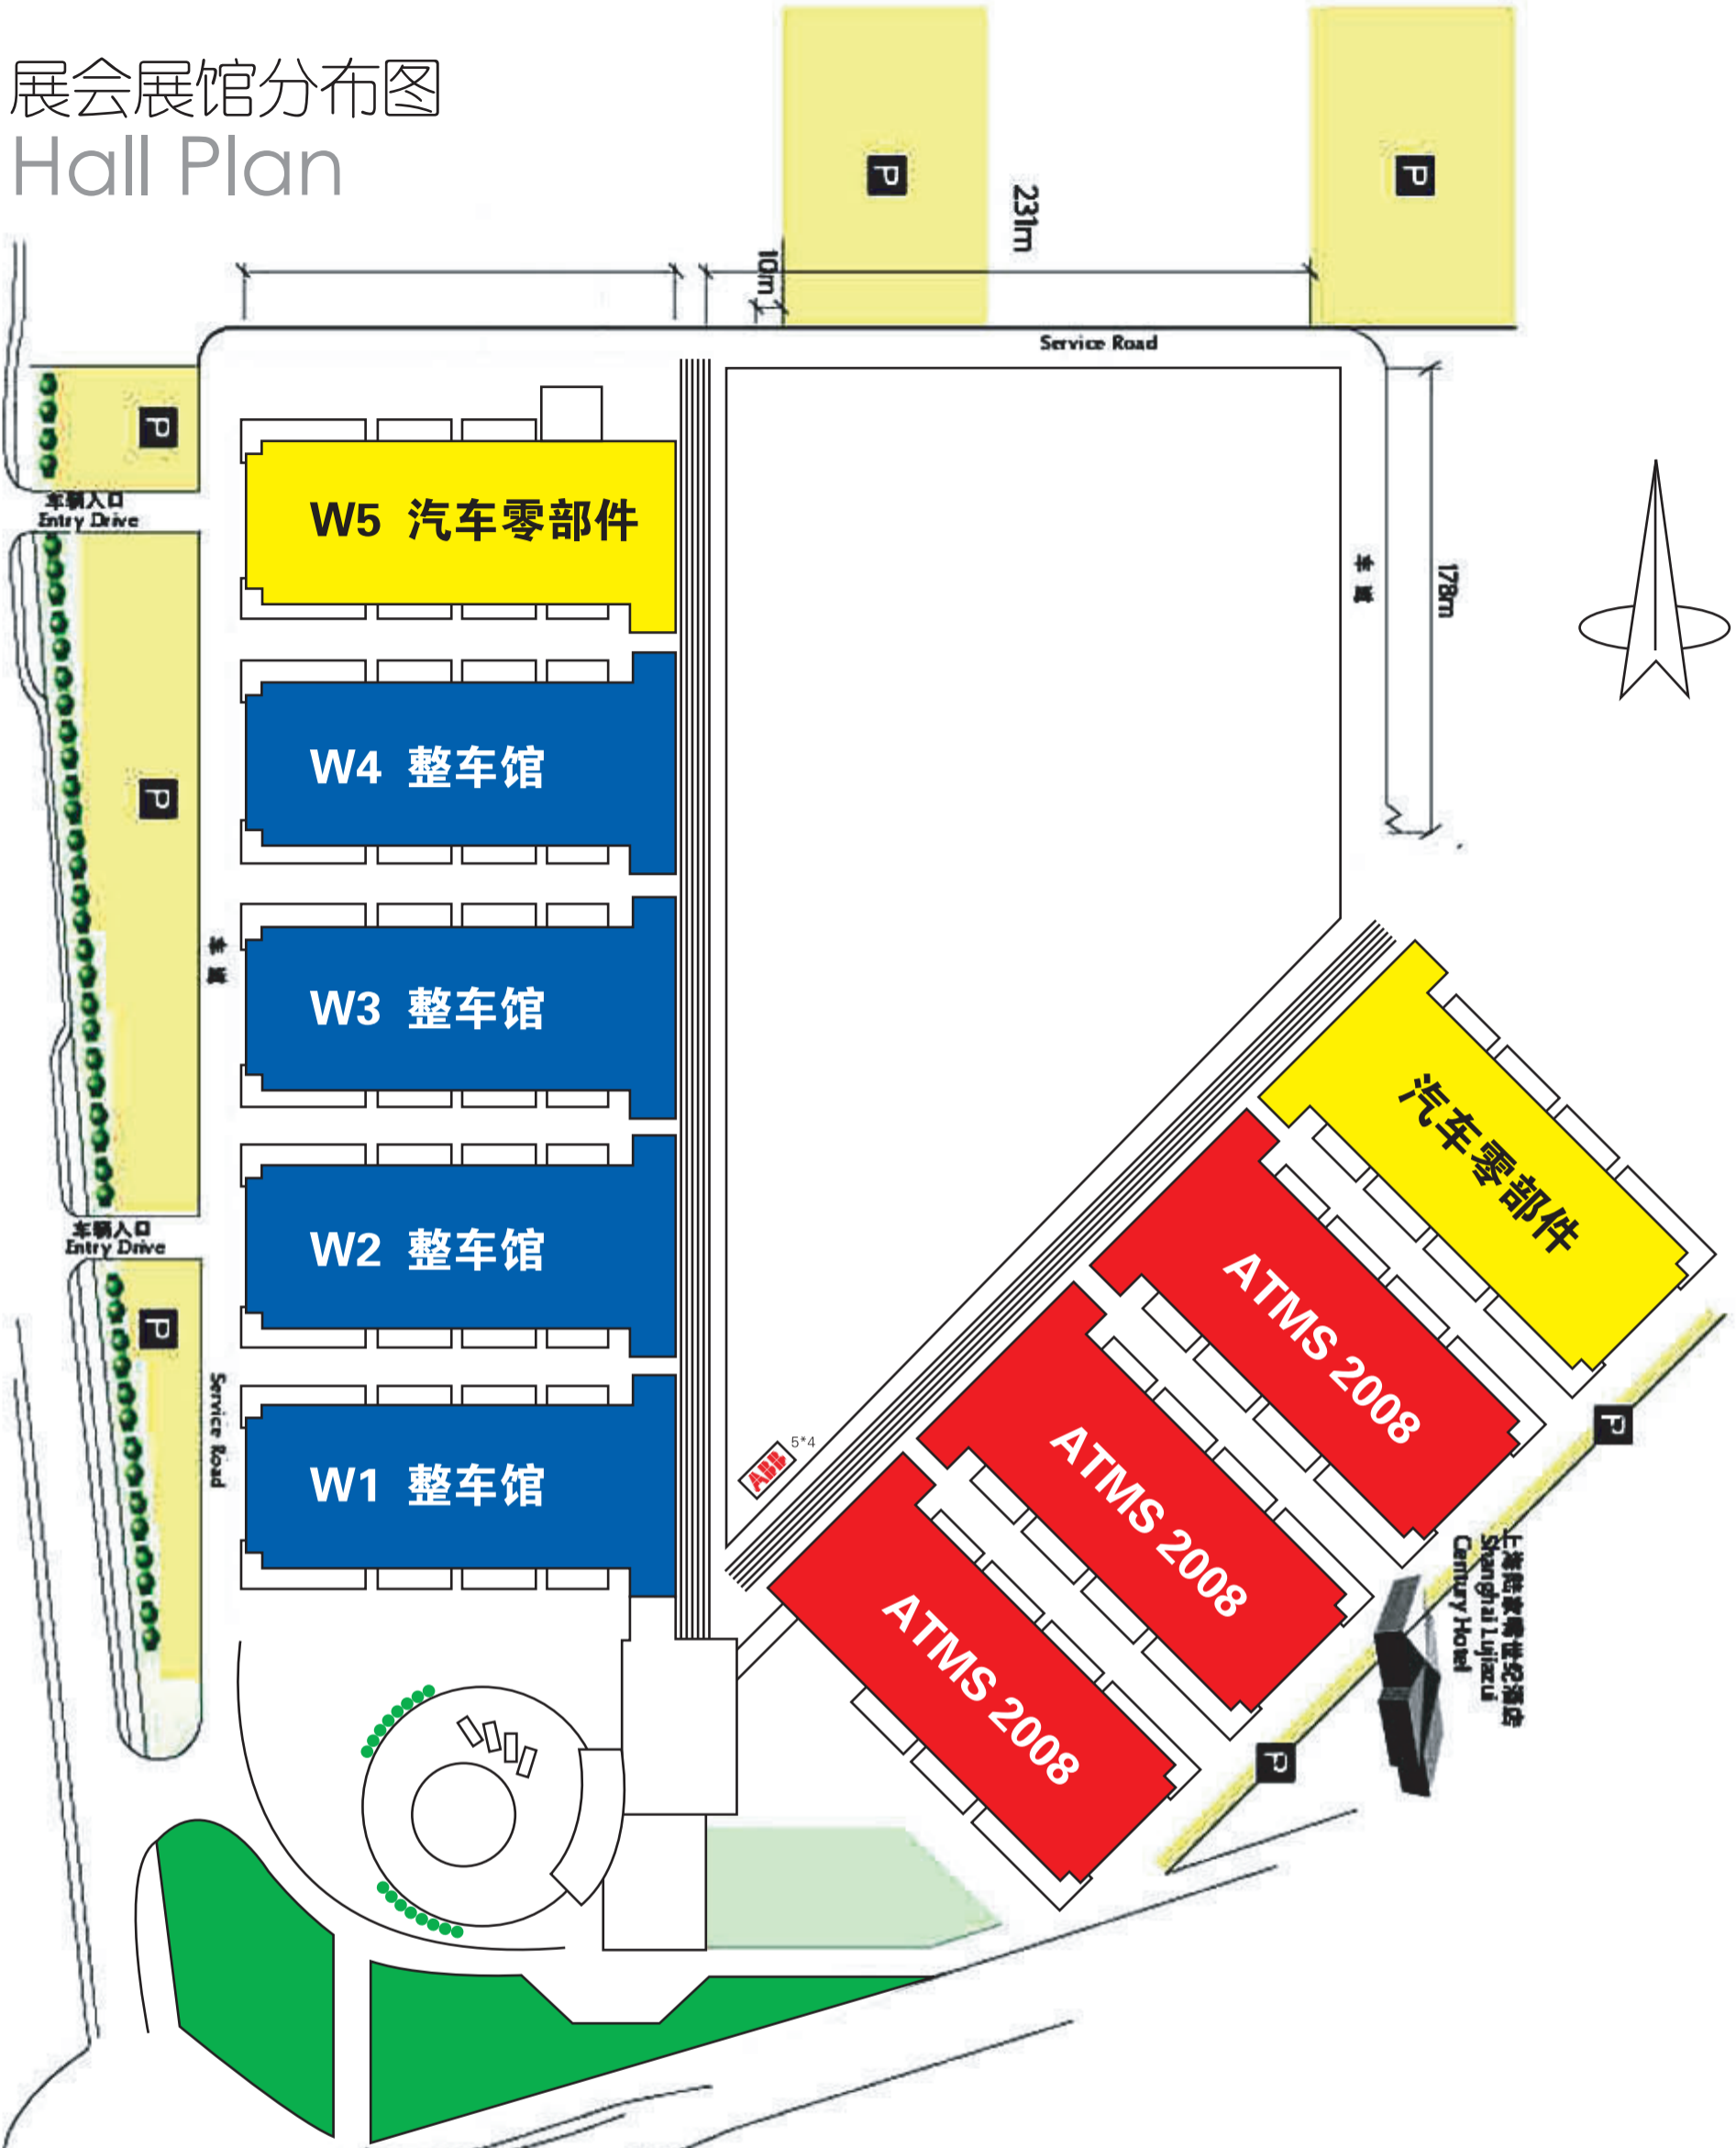

展会展馆分布图 Hall Plan

展会展馆分布图 Hall Plan

	上海国际汽车制造技术及装备与材料展览会 E1 E2 E3馆 2008.8.13~16
	上海国际汽车零部件展览会 W5 E4馆 2008.8.13~16
	第三届上海国际家用车商务车展览会 W1 W2 W3 W4馆 2008.8.14~17